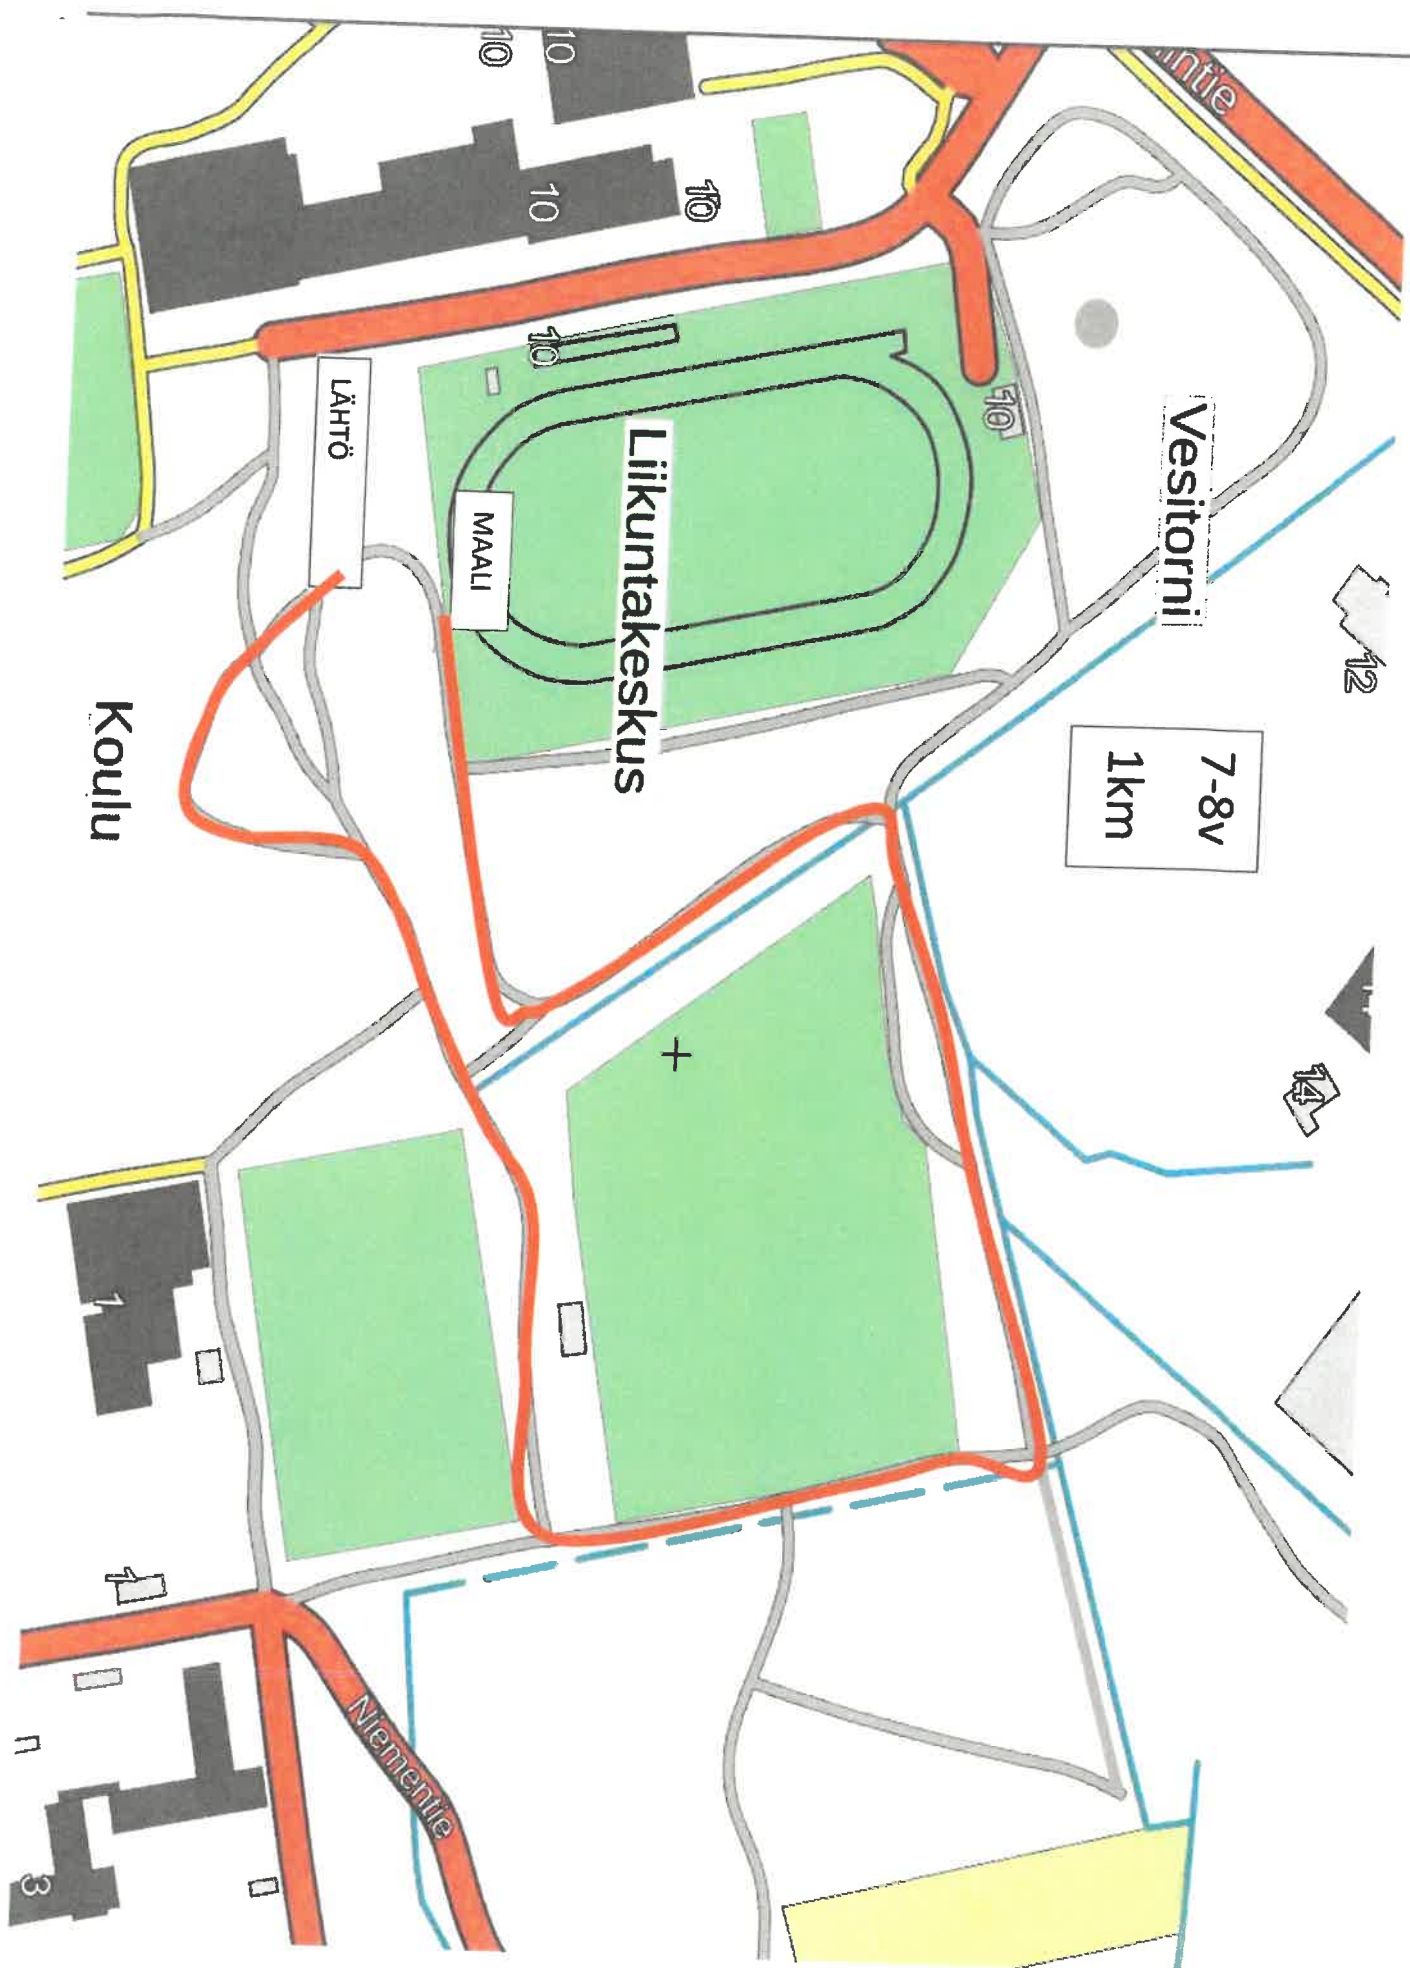

9-10v
11-12v
1,5 km

Vesitorni

Liikuntakeskus

MAALI

LÄHTÖ

Koulu

Niementie

intie

12

14

10

10

10

10

10

10

1

1

3

Vesitorni

6V 400m

Liikuntakeskus

LÄHTÖ

MAALI