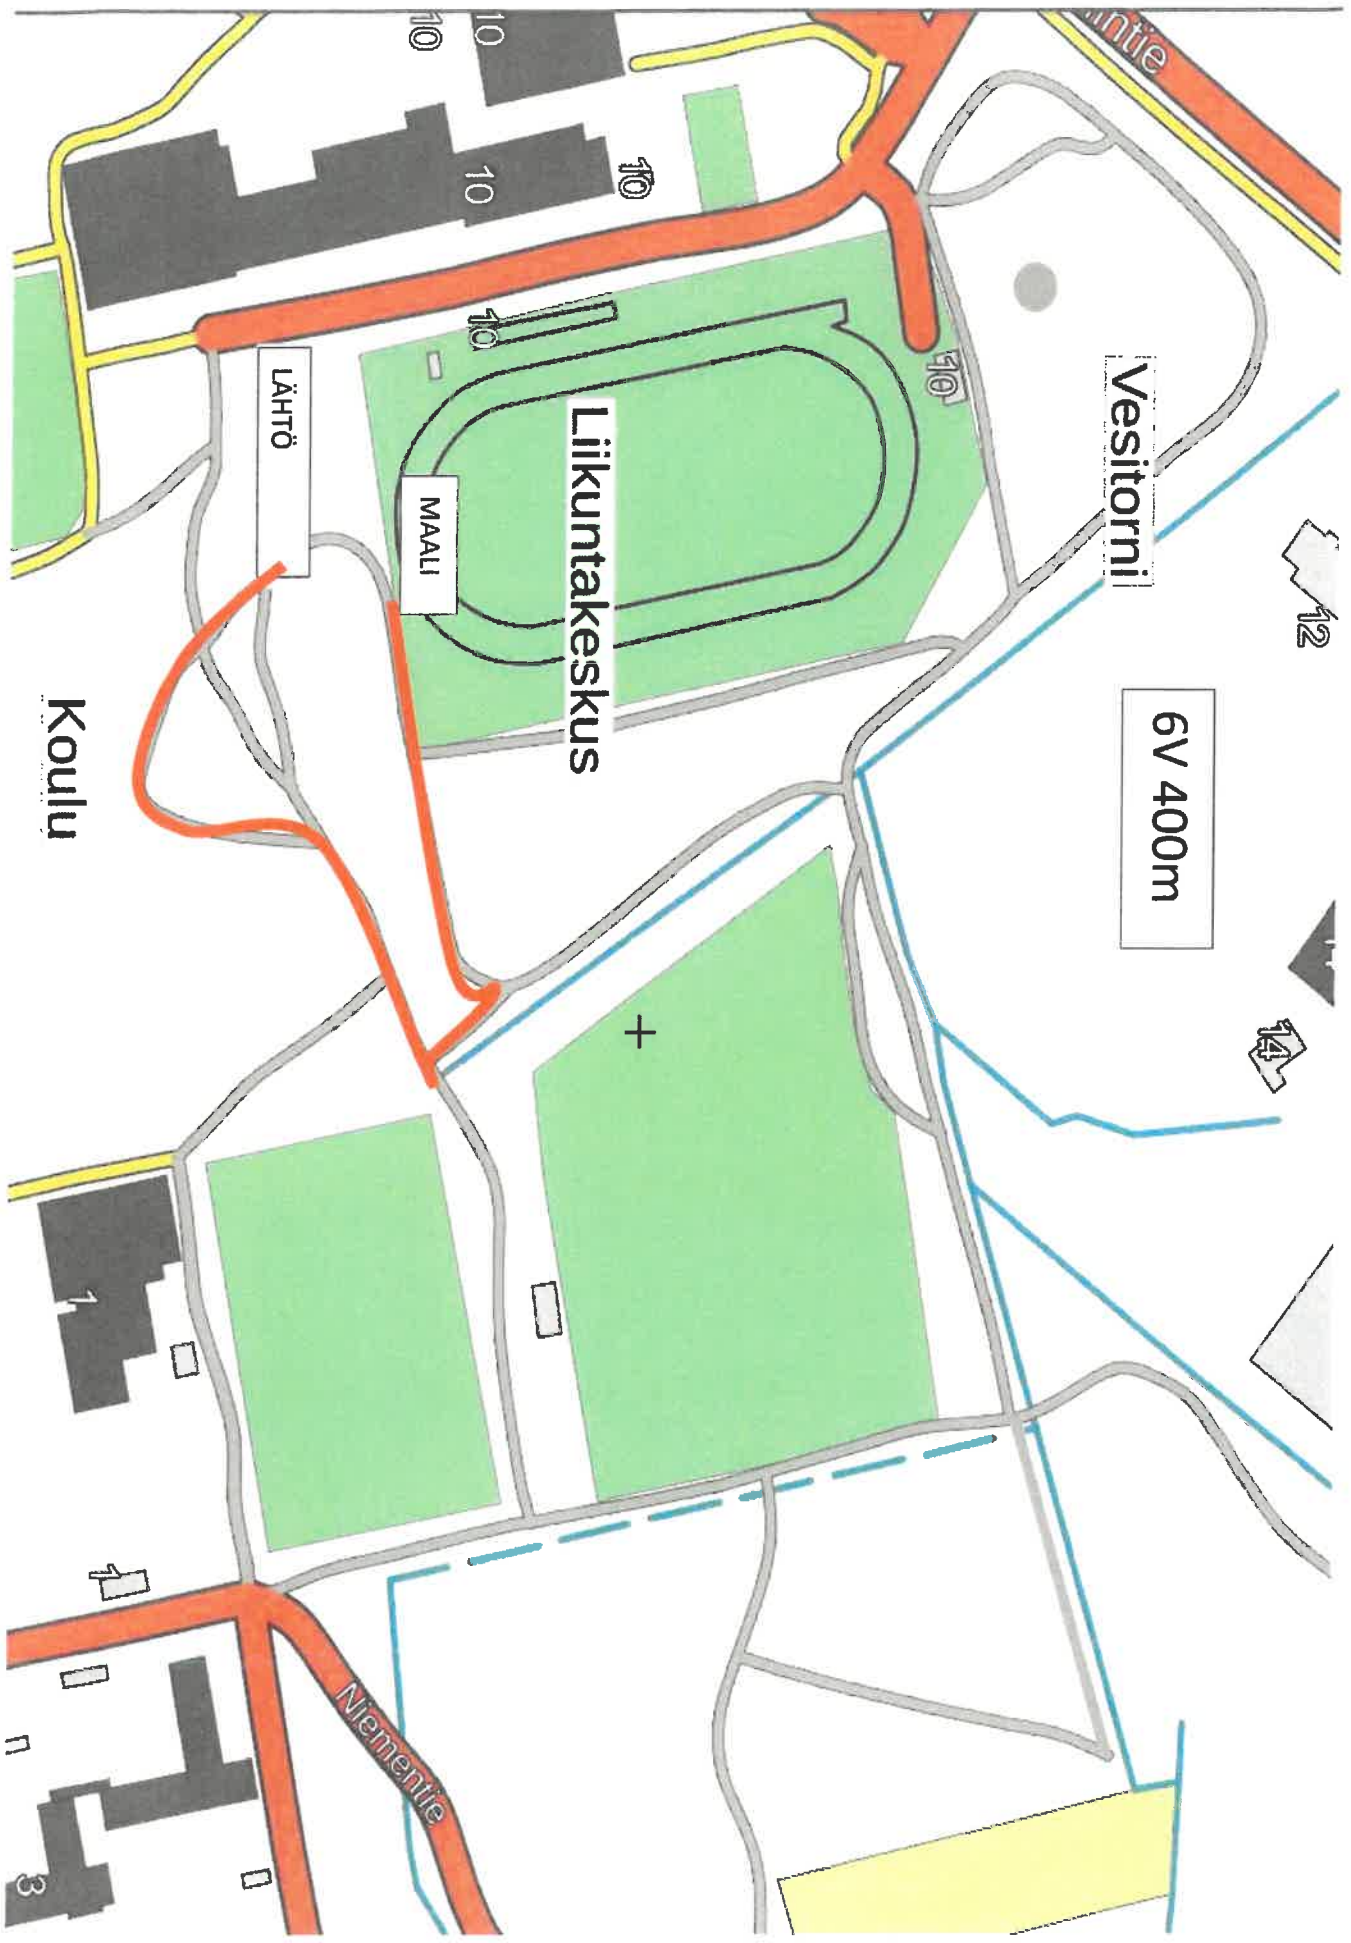

9-10v
11-12v
1,5 km

Vesitorni

Liikuntakeskus

MAALI

LÄHTÖ

Koulu

Niementie

intie

12

14

10

10

10

10

10

10

1

1

3

Vesitorni

6V 400m

Liikuntakeskus

LÄHTÖ

MAALI